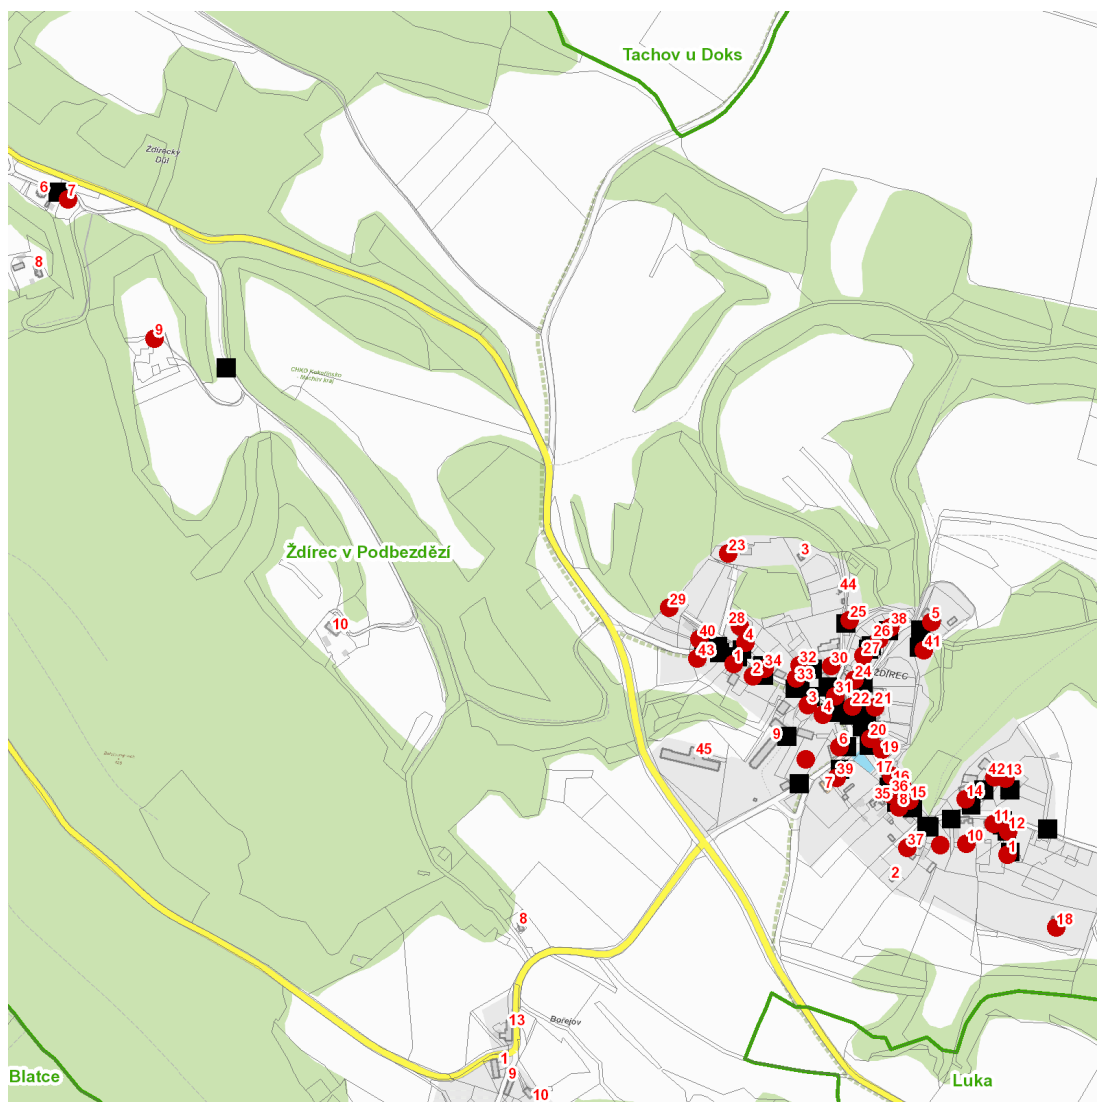

dne **19. 6. 2024** od **7:30** do **15:30** hodin

Plánovaná odstávka zahrnuje tyto lokality:**Ždírec** (okres Česká Lípa)část obce **Ždírec**

č. p. 1-6, 8, 10-34, 36-43

č. ev. 1, 4

část obce **Ždírecký Důl**

č. p. 7, 9

kat. území **Ždírec v Podbezdězí** (kód **795593**): parcelní č. 18/2, 56/1, 1383

UPOZORNĚNÍ

Dotčené zařízení distribuční soustavy je nutné i v době odstávky považovat za zařízení pod napětím, a proto vás žádáme o dodržení všech zásad bezpečnosti a provedení opatření potřebných k zamezení případných škod na zdraví a majetku. | Provozovatelé výroben elektřiny jsou povinni zajistit přerušení dodávky elektřiny z výroby do vypnutého úseku distribuční soustavy.

dne **19. 6. 2024** od **7:30** do **15:30** hodin**Orientační mapový podklad odstávkou dotčených lokalit****VYSVĚTLIVKY**

- – adresy dotčené odstávkou elektřiny
- – místa připojení k elektrické síti dotčená odstávkou

INFORMACE ZASLÁNA

IDDS: 4zwan3e (Obec Ždírec)