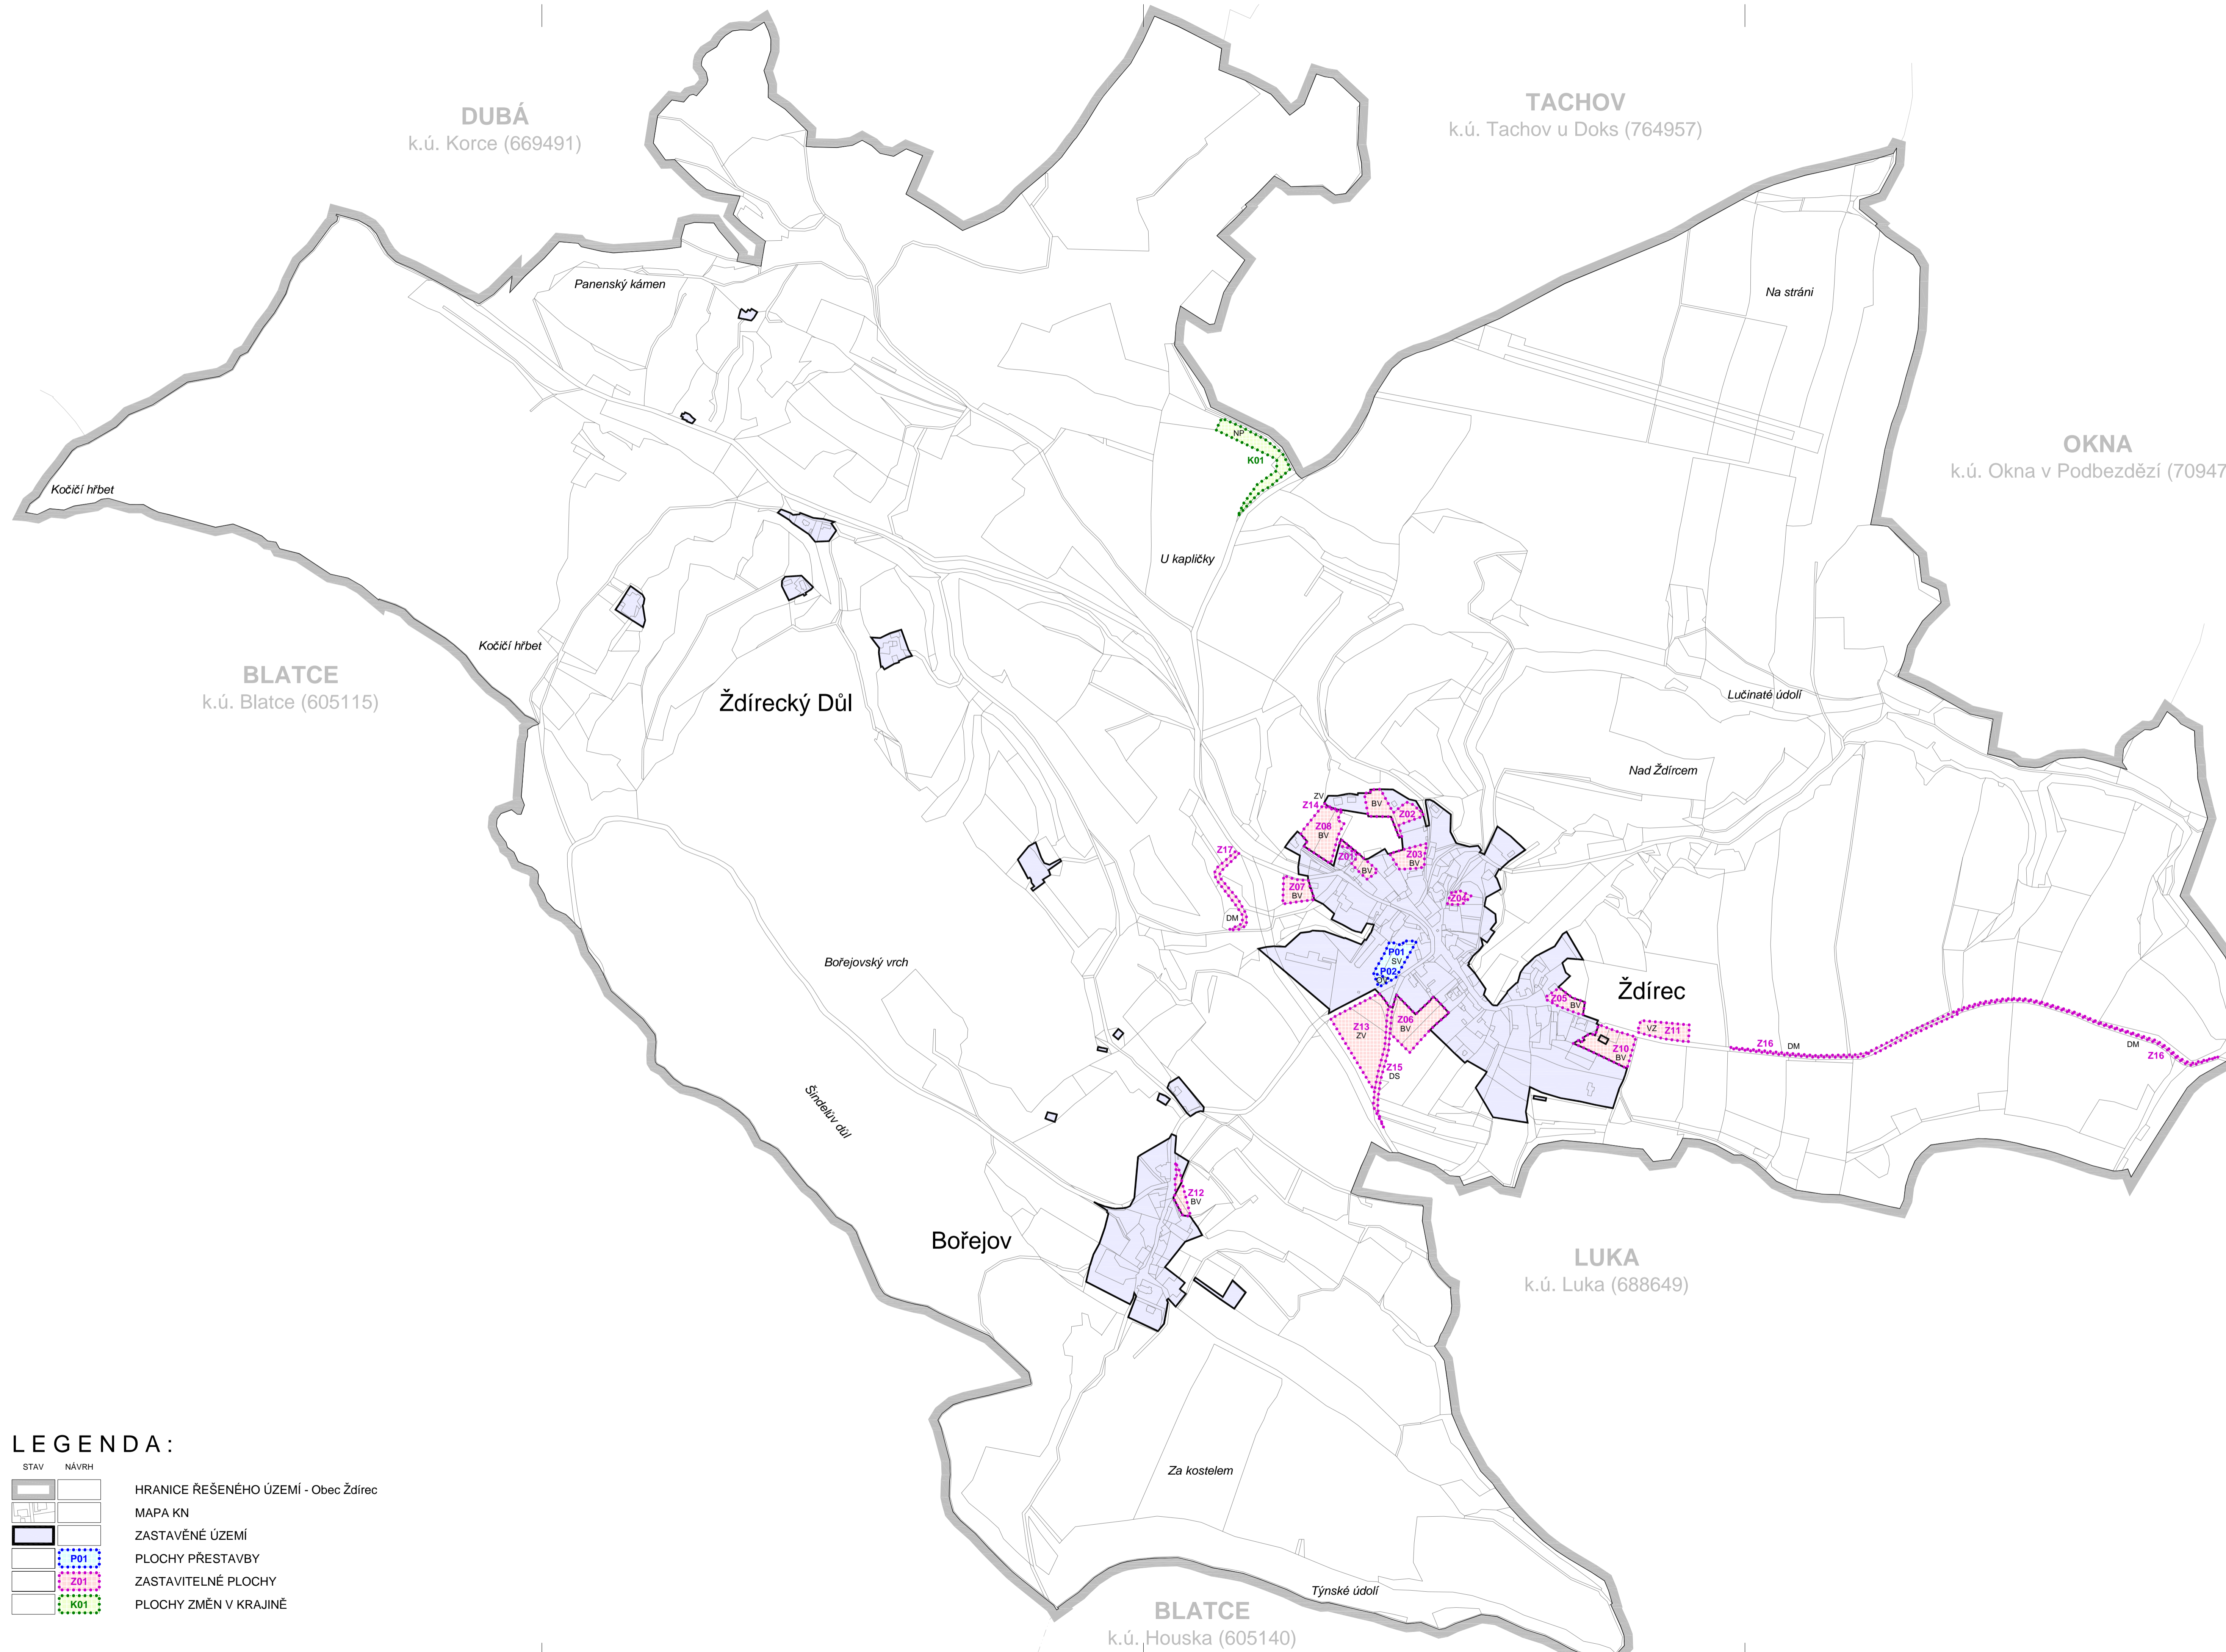

ŽDÍREC

ÚZEMNÍ PLÁN

LEGENDA:

STAV	NÁVRH	
		HRANICE ŘEŠENÉHO ÚZEMÍ - Obec Ždírec
		MAPA KN
		ZASTAVĚNÉ ÚZEMÍ
		PLOCHY PŘESTAVBY
		ZASTAVITELNÉ PLOCHY
		PLOCHY ZMĚN V KRAJINĚ

URBAPLAN
ARCHITEKTURA • URBANISMUS • PAMÁTKOVÁ PÉČE • DESIGN & GRAFIKA

ÚZEMNÍ PLÁN ŽDÍREC

Obec Ždírec
Městský úřad Česká Lipa • Úřad územního plánování
náměstí T.G. Masaryka 1 • 470 36 Česká Lipa

URBAPLAN IČO: 421 95 454
SÍDL: Komenského 266/3 • 500 03 Hradec Králové 1
ATELIÉR: Seifertova 1527/16 • 130 00 Praha 3 - Žižkov

ÚZEMNÍ PLÁN	ÚPD • ÚP Ždírec
GRAFICKÁ ČÁST	ÚPŽ • ÚPŽBN
VÝKRES ZÁKLADNÍHO ČLENĚNÍ ÚZEMÍ	I.2 - a

ZÁZNAM O ÚČINNOSTI ÚZEMNÍHO PLÁNU

Zastupitelstvo obce Ždírec, jako příslušný správní orgán, vydalo formou OOP usnesením č.: 08/21 (dne 10. března 2021) ÚZEMNÍ PLÁN ŽDÍREC.